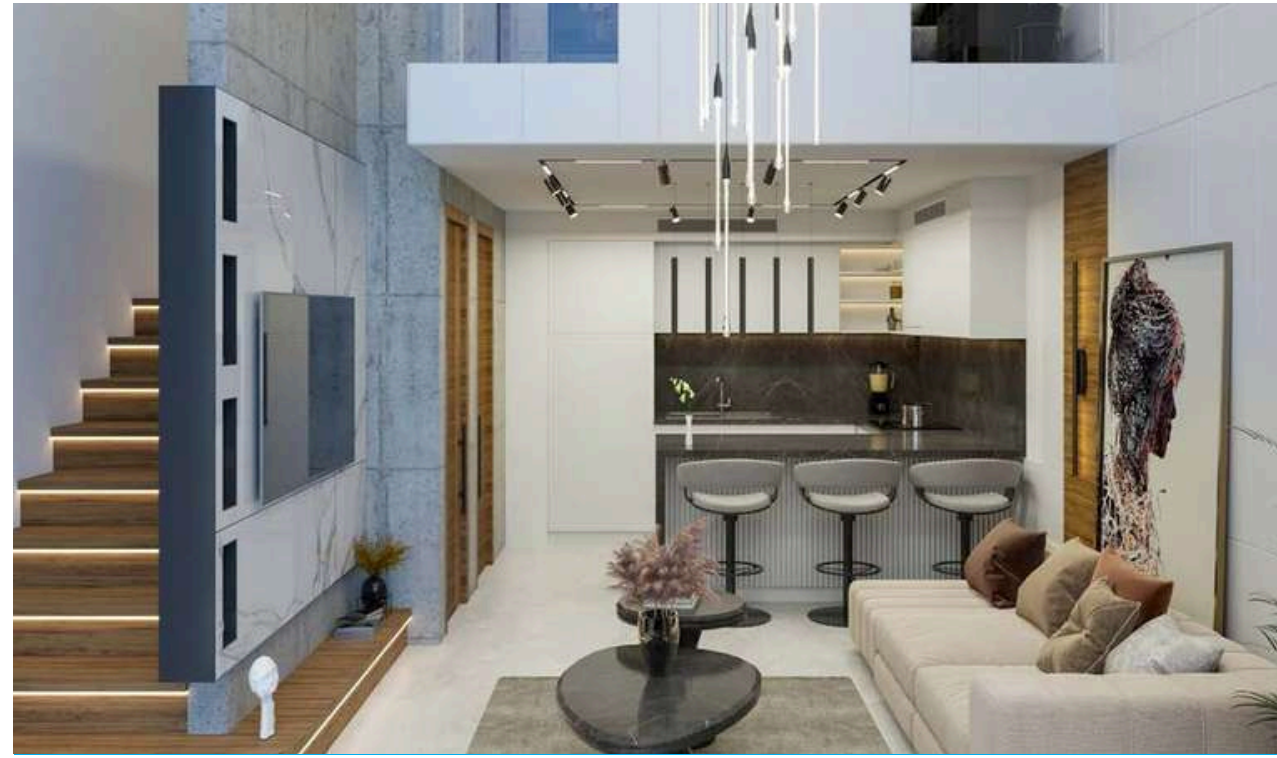

SPECIFICATIONS

- •1 BEDROOM •LIVING ROOM •KITCHEN
- •LUXURY WC - BATHROOM FLOOR TILES & CERAMICS
- •LUXURY FITTED KITCHEN
- •FITTED WARDROBE
- •BALCONY
- •DOUBLE-GLAZED WINDOWS
- •COMPOSITE AND GLASS FACADE
- •BOILER
- •CENTRAL WATER SYSTEM
- •CENTRAL INTERNET CONNECTION
- •CENTRAL HYDROPHORE SYSTEM
- •CENTRAL GENERATOR SYSTEM
- •CENTRAL SATELLITE SYSTEM
- •CENTRAL AIR CONDITIONER INFRASTRUCTURE
- •OUTDOOR PARKING AREA
- •INDOOR & OUTDOOR POOLS
- •GYM
- •PADEL TENNIS COURT
- •MULTIFUNCTIONAL SPORT FACILITY
- •CENTRAL UNDERFLOOR HEATING IN BATHROOM

EXTRAS

- •VRF (AIR CONDITIONER)
- •CENTRAL UNDERFLOOR HEATING SYSTEM FOR ALL HOUSE
- •FULL FURNITURE PACKAGE (INCLUDING WHITE GOODS AND HOME UTILITIES)
- •HOT TUB/JACUZZI

ÖZELLİKLER

- •1 YATAK ODASI
- •SALON
- •MUTFAK
- •LÜKS ZEMİN, WC SERAMİK, FAYANS VE VİTRİFİYE
- •KALİTELİ MUTFAK DOLAPLARI
- •YATAK ODASINDA DUVAR DOLABI
- •BALKON
- •ÇİFT CAM PENCERELER
- •KOMPOZİT VE CAM CEPHE KAPLAMA
- •KOMBİ
- •MERKEZİ SU SİSTEMİ
- •MERKEZİ İNTERNET BAĞLANTISI
- •MERKEZİ HİDROFOR SİSTEMİ
- •MERKEZİ JENERATÖR SİSTEMİ
- •MERKEZİ UYDU SİSTEMİ
- •MERKEZİ KLİMA ALT YAPISI
- •AÇIK ALAN ARAÇ PARK YERİ
- •AÇIK VE KAPALI YÜZME HAVUZLARI
- •SPOR SALONU
- •PADEL TENİS KORTU
- •ÇOKLU SPOR TESİSİ
- •BANYODA YERDEN ISITMA SİSTEMİ

EKSTRALAR

- •VRF (KLİMA İÇ ÜNİTE)
- •TÜM EV İÇİN MERKEZİ YERDEN ISITMA SİSTEMİ
- •FULL EŞYA PAKETİ (BEYAZ EŞYA VE TÜM EV ARAÇ GEREÇLERİ DAHİL)
- •JAKUZİ