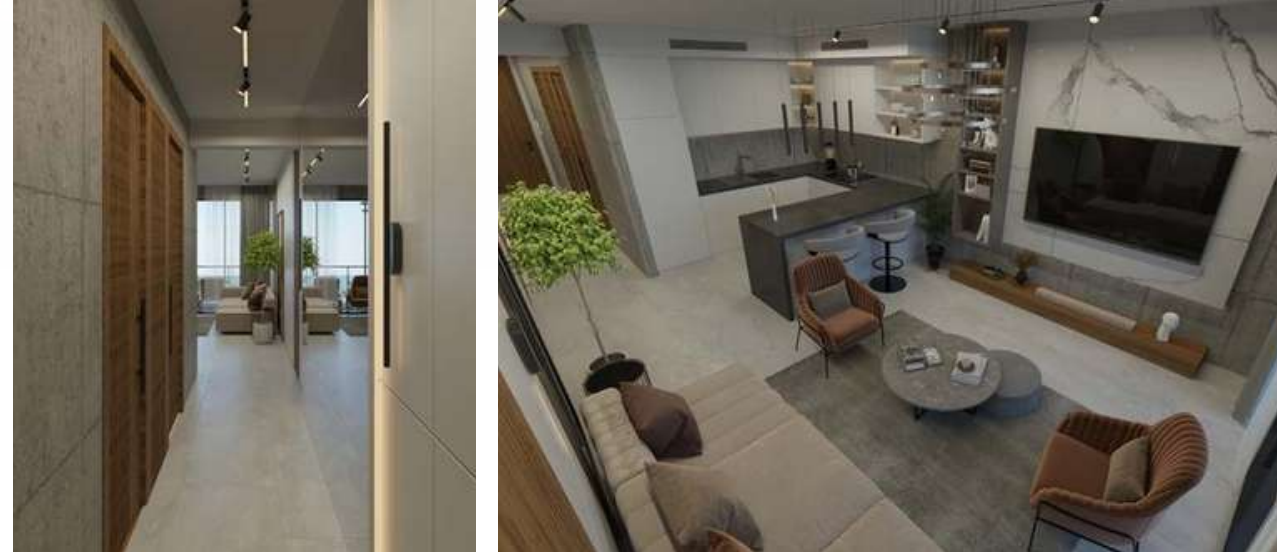

SPECIFICATIONS

- •1 BEDROOM •LIVING ROOM •KITCHEN
- •LUXURY WC - BATHROOM FLOOR TILES & CERAMICS
- •LUXURY FITTED KITCHEN
- •FITTED WARDROBE
- •BALCONY
- •DOUBLE-GLAZED WINDOWS
- •COMPOSITE AND GLASS FACADE
- •BOILER
- •CENTRAL WATER SYSTEM
- •CENTRAL INTERNET CONNECTION
- •CENTRAL HYDROPHORE SYSTEM
- •CENTRAL GENERATOR SYSTEM
- •CENTRAL SATELLITE SYSTEM
- •CENTRAL AIR CONDITIONER INFRASTRUCTURE
- •OUTDOOR PARKING AREA
- •INDOOR & OUTDOOR POOLS
- •GYM
- •PADEL TENNIS COURT
- •MULTIFUNCTIONAL SPORT FACILITY
- •CENTRAL UNDERFLOOR HEATING IN BATHROOM

EXTRAS

- •VRF (AIR CONDITIONER)
- •CENTRAL UNDERFLOOR HEATING SYSTEM FOR ALL HOUSE
- •FULL FURNITURE PACKAGE (INCLUDING WHITE GOODS AND HOME UTILITIES)
- •HOT TUB/JACUZZI

ÖZELLİKLER

- •1 YATAK ODASI
- •SALON
- •MUTFAK
- •LÜKS ZEMİN, WC SERAMİK, FAYANS VE VİTRİFİYE
- •KALİTELİ MUTFAK DOLAPLARI
- •YATAK ODASINDA DUVAR DOLABI
- •BALKON
- •ÇİFT CAM PENCERELER
- •KOMPOZİT VE CAM CEPHE KAPLAMA
- •KOMBİ
- •MERKEZİ SU SİSTEMİ
- •MERKEZİ İNTERNET BAĞLANTISI
- •MERKEZİ HİDROFOR SİSTEMİ
- •MERKEZİ JENERATÖR SİSTEMİ
- •MERKEZİ UYDU SİSTEMİ
- •MERKEZİ KLİMA ALT YAPISI
- •AÇIK ALAN ARAÇ PARK YERİ
- •AÇIK VE KAPALI YÜZME HAVUZLARI
- •SPOR SALONU
- •PADEL TENİS KORTU
- •ÇOKLU SPOR TESİSİ
- •BANYODA YERDEN ISITMA SİSTEMİ

EKSTRALAR

- •VRF (KLİMA İÇ ÜNİTE)
- •TÜM EV İÇİN MERKEZİ YERDEN ISITMA SİSTEMİ
- •FULL EŞYA PAKETİ (BEYAZ EŞYA VE TÜM EV ARAÇ GEREÇLERİ DAHİL)
- •JAKUZİ