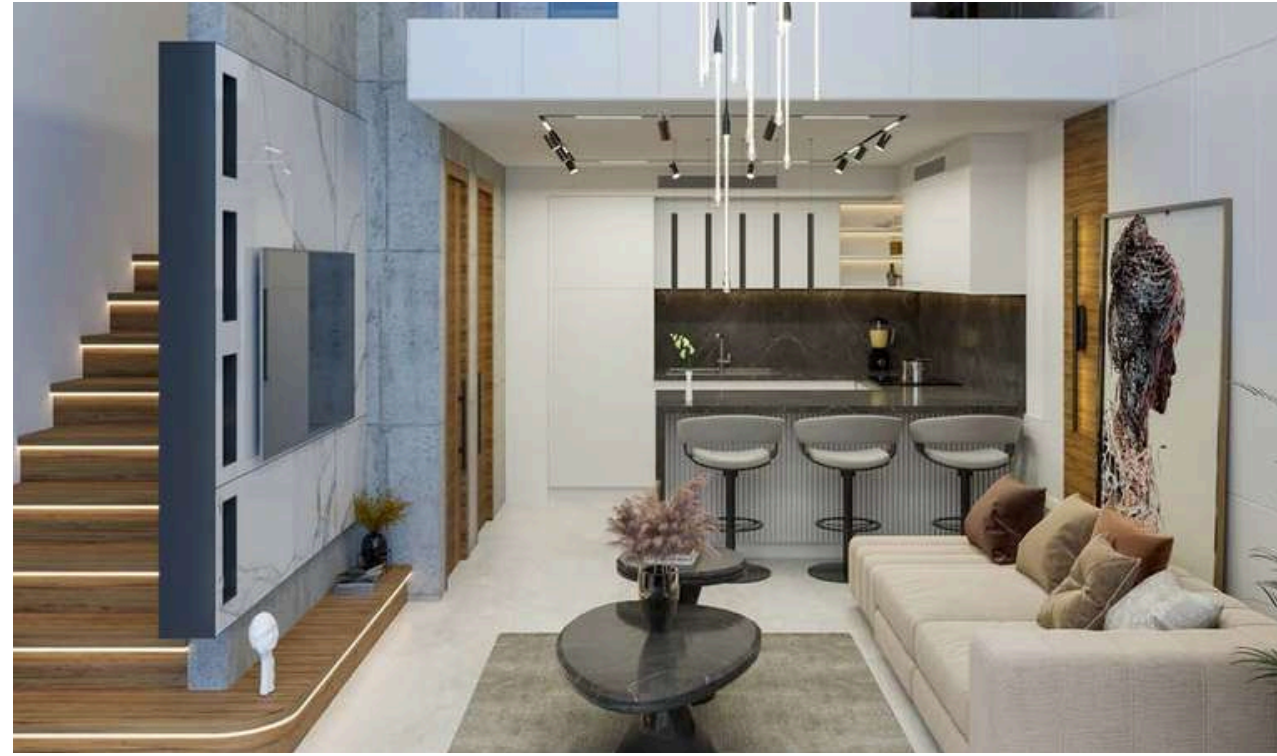

SPECIFICATIONS

- 1 BEDROOM • LIVING ROOM • KITCHEN
- LUXURY WC - BATHROOM FLOOR TILES & CERAMICS
- LUXURY FITTED KITCHEN
- FITTED WARDROBE
- BALCONY
- ROOF TERRACE
- DOUBLE-GLAZED WINDOWS
- COMPOSITE AND GLASS FACADE
- BOILER
- CENTRAL WATER SYSTEM
- CENTRAL INTERNET CONNECTION
- CENTRAL HYDROPHORE SYSTEM
- CENTRAL GENERATOR SYSTEM
- CENTRAL SATELLITE SYSTEM
- CENTRAL AIR CONDITIONER INFRASTRUCTURE
- OUTDOOR PARKING AREA
- INDOOR & OUTDOOR POOLS
- GYM
- PADEL TENNIS COURT
- MULTIFUNCTIONAL SPORT FACILITY
- CENTRAL UNDERFLOOR HEATING IN BATHROOM

EXTRAS

- VRF (AIR CONDITIONER)
- CENTRAL UNDERFLOOR HEATING SYSTEM FOR ALL HOUSE
- FULL FURNITURE PACKAGE (INCLUDING WHITE GOODS AND HOME UTILITIES)
- HOT TUB/JACUZZI

ÖZELLİKLER

- 1 YATAK ODASI
- SALON
- Mutfak
- LÜKS ZEMİN, WC SERAMİK, FAYANS VE VİTRİFİYE
- KALİTELİ MUTFAK DOLAPLARI
- YATAK ODASINDA DUVAR DOLABI
- BALKON
- ÇATI TERASI
- ÇİFT CAM PENCERELER
- KOMPOZİT VE CAM CEPHE KAPLAMA
- KOMBİ
- MERKEZİ SU SİSTEMİ
- MERKEZİ İNTERNET BAĞLANTISI
- MERKEZİ HİDROFOR SİSTEMİ
- MERKEZİ JENERATÖR SİSTEMİ
- MERKEZİ UYDU SİSTEMİ
- MERKEZİ KLİMA ALT YAPISI
- AÇIK ALAN ARAÇ PARK YERİ
- AÇIK VE KAPALI YÜZME HAVUZLARI
- SPOR SALONU
- PADEL TENİS KORTU
- ÇOKLU SPOR TESİSİ
- BANYODA YERDEN ISITMA SİSTEMİ

EKSTRALAR

- VRF (KLİMA İÇ ÜNİTE)
- TÜM EV İÇİN MERKEZİ YERDEN ISITMA SİSTEMİ
- FULL EŞYA PAKETİ (BEYAZ EŞYA VE TÜM EV ARAÇ GEREÇLERİ DAHİL)
- JAKUZİ